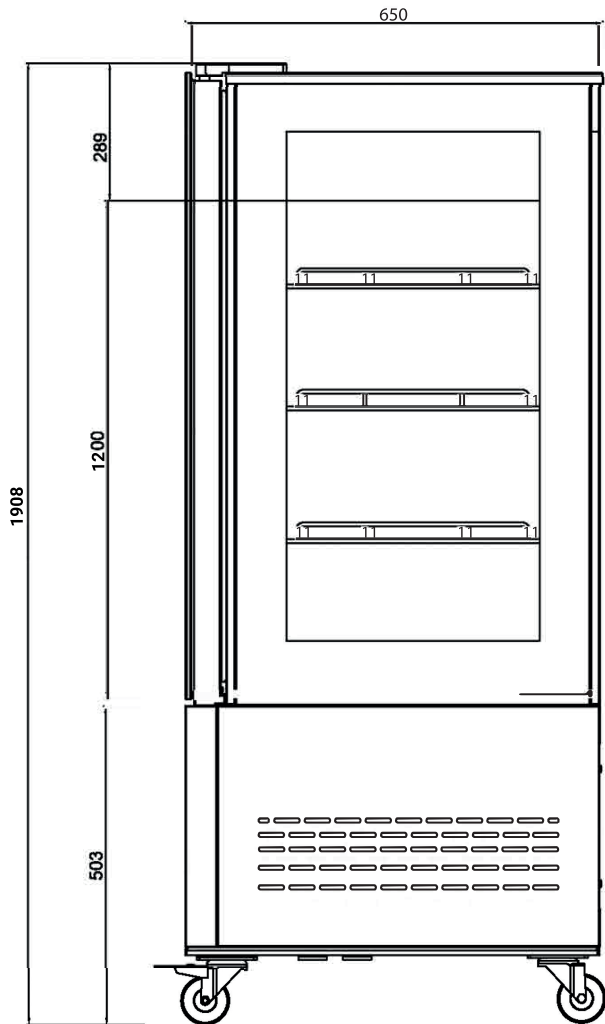

Freezer Exhibidor 4 Caras de vidrio

CARACTERÍSTICAS

- 4 Caras con Triple Vidriado TVH.
- Iluminación Interna LED.
- Controlador digital de alta calidad y switch de encendido independiente.
- Estantes Ajustables en Altura, Cromados.
- Sistema de Frío Forzado.
- Descongelamiento Automático.
- Bandeja de desagüe con resistencia.
- Ruedas incorporadas para su fácil traslado y sistema de anclaje para fijación.

Iluminación
LED

Baja
Temperatura

Controlador
Digital

Modelo DF-FVV4C

MODELO	Tamaño (mm)	Potencia	T.Embalaje (mm)	Peso Neto (Kgs)	Peso Bruto (Kgs)	Temperatura °C	Gas Refrig.
DF-FVV4C	650X650X1908	1,5 HP	749X749X2060	210	240	-13 / -20	R404