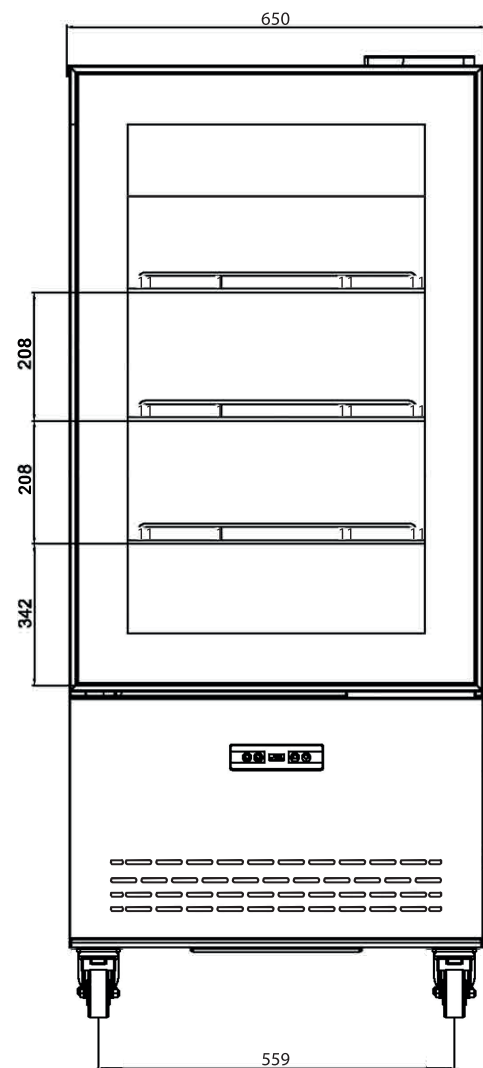

Iluminación
LED

Baja
Temperatura

Controlador
Digital

Modelo DF-FVV4C

MODELO	Tamaño (mm)	Potencia	T.Embalaje (mm)	Peso Neto (Kgs)	Peso Bruto (Kgs)	Temperatura °C	Gas Refrig.
DF-FVV4C	650X650X1908	1,5 HP	749X749X2060	210	240	-13 / -20	R404