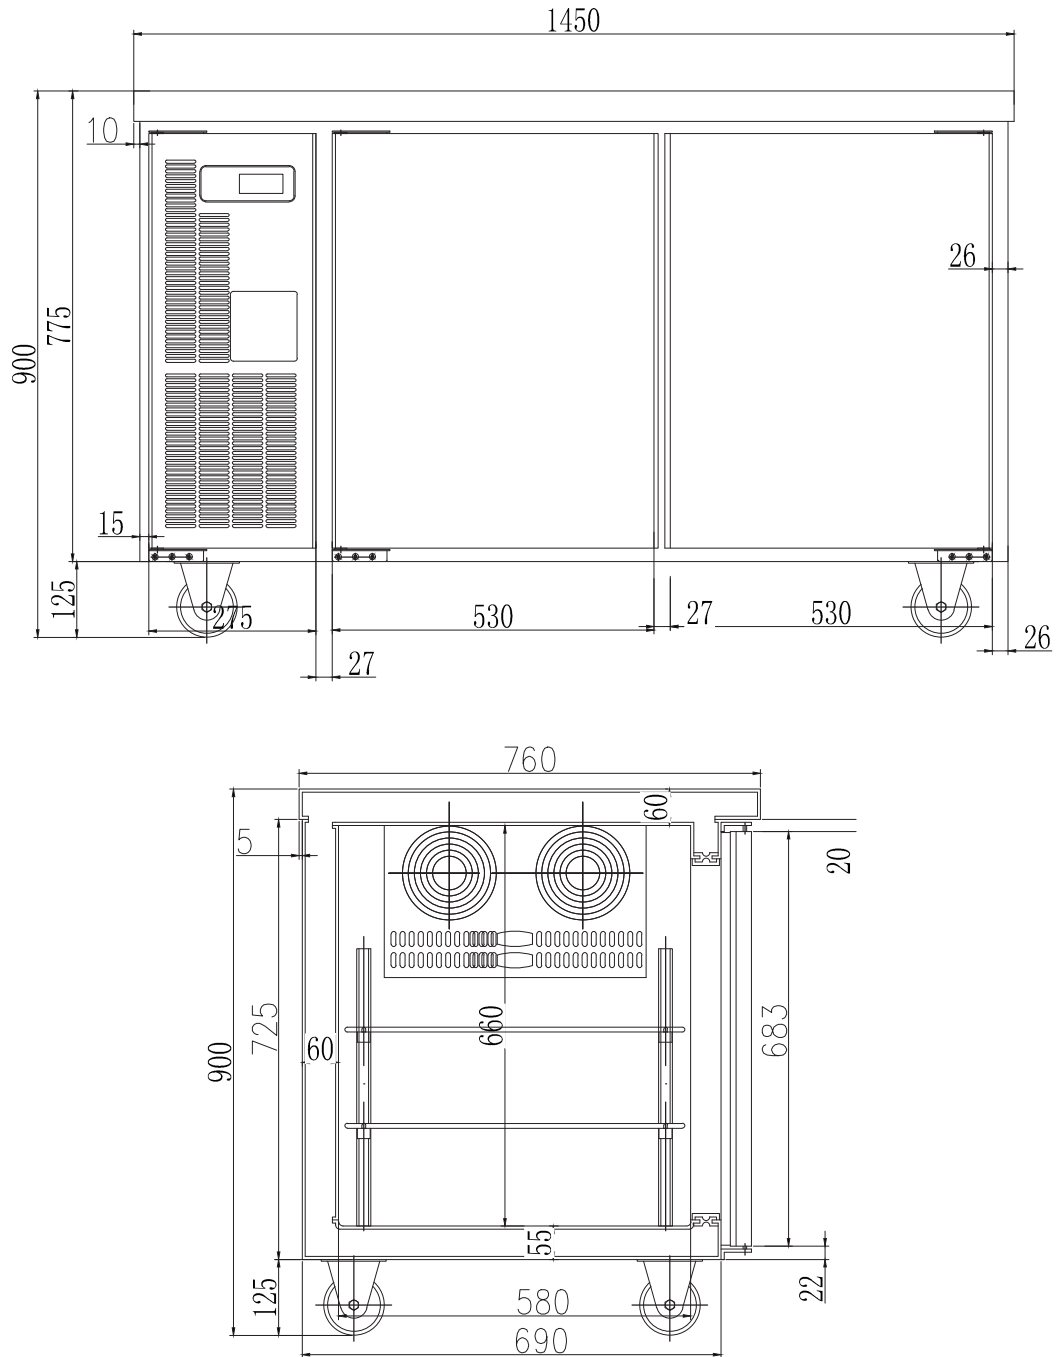

Heladera Mostrador 2 Puertas

CARACTERÍSTICAS

- Construido en acero inoxidable.
- Marco de puerta desmontable.
- Puerta autobatiente.
- Controlador digital de alta calidad y switch de encendido independiente.
- Construida bajo las normas de cuidado del medioambiente (CFC y HCFC).
- Estantes regulables en altura.
- Medidas (mm): 1450x760x900.

Media
Temperatura

Controlador
Digital

Modelo DF-FM145PCF

MODELO	Sistema de Evap	Temperatura °C	Gas Refrig.
DF-FM145PCF	Estático	+2 / +8	R404